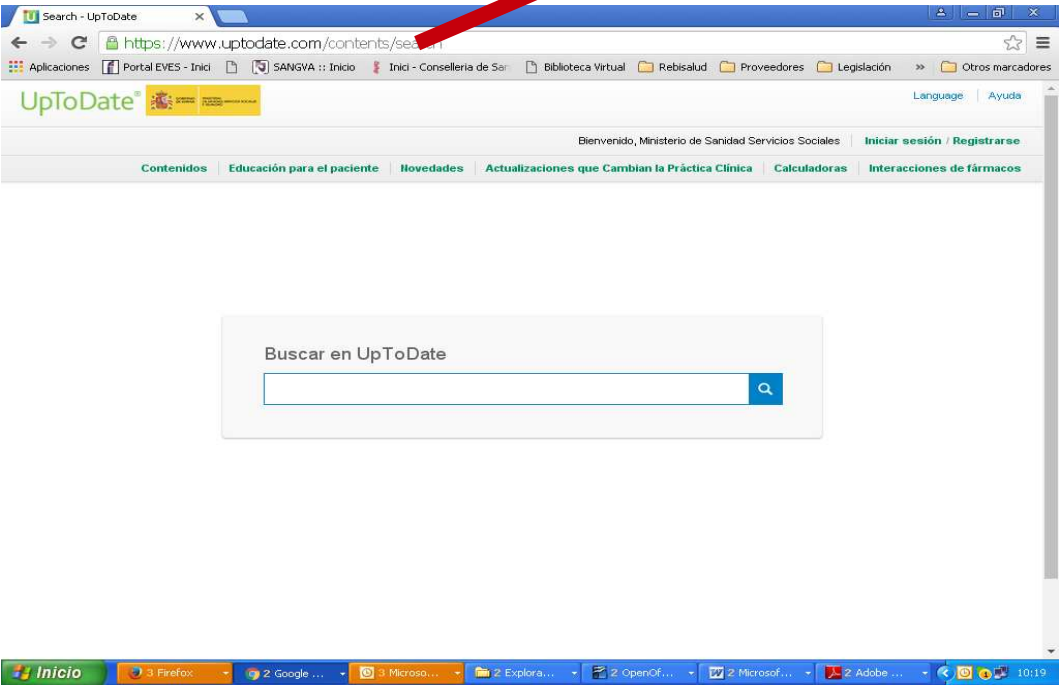

RECURSOS ELECTRÓNICOS Biblioteca virtual CSUISP

Utilizar un ordenador de la Conselleria

<http://www.uptodate.com/>

Registrarse

Submit Registration

RECURSOS ELECTRÓNICOS

Biblioteca virtual CSUiSP

**Seleccionar la app
para el móvil**